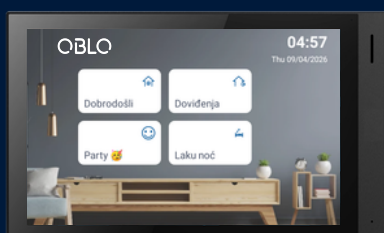

H616

Napredni unutrašnji monitor sa 8" ekranom i fleksibilnim smart home funkcijama

- 8" IPS touch ekran visoke rezolucije
- Android operativni sistem za fleksibilne integracije
- Mogućnost horizontalnog i vertikalnog prikaza
- HD video komunikacija sa pozivnim tablama
- Wi-Fi i Ethernet konekcija
- Preintegriran sa OBLO sistemom pametne
- PoE napajanje – minimalna instalacija
- Nadzor IP kamera
- Moderan i elegantan dizajn sa tankim okvirom

A416

Pristupačan Android monitor sa 7" ekranom i smart home funkcijama

- 7" IPS touch kapacitivni ekran
- Android operativni sistem za fleksibilne integracije
- HD video komunikacija sa pozivnim tablama
- Wi-Fi i Ethernet konekcija
- Preintegriran sa OBLO sistemom pametne
- PoE napajanje – minimalna instalacija
- Nadzor IP kamera

Kako sistem radi?

ALING-CONEL

Entry

▶▶▶ Napredne funkcionalnosti

Prepoznavanje lica

PIN kod

IC & ID kartica

Mobilni telefon

Bluetooth

QR kod

ALING KOMPLETNO REŠENJE PAMETNE KUĆE

- ✓ Android unutrašnji monitor kao centralni kontrolni panel
- ✓ Preintegrisan sa **OBLO** sistemom pametne kuće i **ALING Experience** uređajima
- ✓ Upravljajte osvetljenjem, roletnama i uređajima ili aktivirajte scene jednim dodirrom