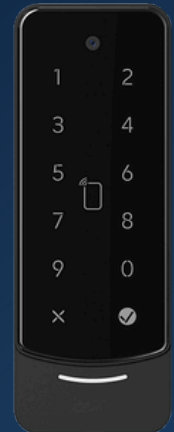

POZIVNE TABLE
Kontrola pristupa na ulazu

KONTROLA PRISTUPA
Upravljanje pristupom

UNUTRAŠNJI MONITORI
Video komunikacija

Benefiti

- IP bazirano rešenje zasnovano na standardnoj mrežnoj infrastrukturi
- Jednostavna instalacija uz PoE – jedan kabl po uređaju
- Primena u kućama, stambenim i komercijalnim objektima
- Besplatna mobilna aplikacija za daljinsku komunikaciju i upravljanje pristupom
- “Ključ u ruke” isporuka bez skrivenih troškova
- Širok portfolio uređaja – od pristupačnih do premium modela
- Preintegrisano sa OBLO sistemom pametne kuće
- Višestruki načini kontrole pristupa

Entry

POZIVNE TABLE I KONTROLERI PRISTUPA

S617

Premium pozivna tabla sa naprednom kontrolom pristupa i vrhunskim funkcijama

- 8" IPS LCD ekran u boji
- Dve HD kamere rezolucije 2MP
- Široki ugao gledanja od 120°
- Podrška za WDR tehnologiju
- Načini ulaska: poziv, prepoznavanje lica, IC kartica, PIN kod, aplikacija, Bluetooth
- Podrška za 20.000 korisnika, 20.000 lica i 60.000 kartica
- PoE napajanje - minimalna instalacija

S414

Kompaktna pozivna tabla sa naprednom kontrolom pristupa i pametnim funkcijama

- 4.3" IPS LCD ekran u boji
- Dve HD kamere rezolucije 2MP
- Podrška za WDR tehnologiju
- Načini ulaska: poziv, prepoznavanje lica, IC kartica, PIN kod, aplikacija, Bluetooth
- Podrška za 20.000 korisnika, 20.000 lica i 60.000 kartica
- PoE napajanje - minimalna instalacija

C112

Ultra-kompaktna pozivna tabla za jednostavnu i pouzdanu kontrolu pristupa

- 1 taster za poziv - idealno za kuće i vile
- 2MP HD kamera sa 1080p rezolucije
- Široki ugao gledanja od 110°
- Podrška za WDR tehnologiju
- Načini ulaska: poziv, prepoznavanje lica, IC kartica, PIN kod, aplikacija, Bluetooth
- Kompaktan dizajn
- Podrška za 60.000 kartica
- PoE napajanje - minimalna instalacija