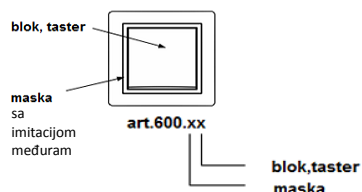

Legenda za PRESTIGE LINE - beli i krem program

kombinacija boja: 1. xx=00 (belo bez međurama)
2. xx=99 (krem bez međurama)

kombinacija boja: 1. xxx=000 (belo sa međuramom)
2. xxx=999 (krem sa međuramom)