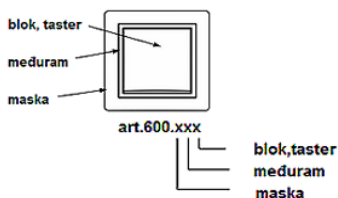

PRESTIGE LINE - maske silver

R.br.	Artikal	Naziv artikla	Cena	Pak.
1.	6701.S	Maska dvostruka PRESTIGE - horizontalna (2M-H), silver	142,00	100
2.	6703.S	Maska trostruka PRESTIGE - horizontalna (3M-H), silver	176,00	80
3.	6704.S	Maska četverostruka PRESTIGE - horizontalna (4M-H), silver	254,00	60
4.	6711.S	Maska dvostruka PRESTIGE - vertikalna (2M-V), silver	142,00	100
5.	6713.S	Maska trostruka PRESTIGE - vertikalna (3M-V), silver	176,00	80
6.	6714.S	Maska četverostruka PRESTIGE - vertikalna (4M-V), silver	254,00	60
7.	6801.S	Maska jednostruka PRESTIGE 80x80, silver	67,00	100

Legenda za PRESTIGE LINE - silver program