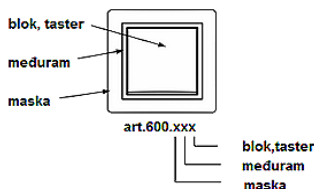

Legenda za PRESTIGE LINE - grafit i bordo

četiri kombinacije boja:

1. xxx=220 (grafit, grafit, belo)
2. xxx=330 (bordo, bordo, belo)
3. xxx=212 (grafit, sivo, grafit)
4. xxx=332 (bordo, bordo, grafit)

PRESTIGE LINE - silver program