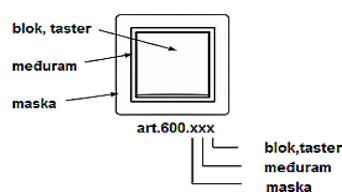

Legenda za PRESTIGE LINE - beli i krem program

kombinacija boja: 1. xx=00 (belo bez međurama)
2. xx=99 (krem bez međurama)

kombinacija boja: 1. xxx=000 (belo sa međuramom)
2. xxx=999 (krem sa međuramom)