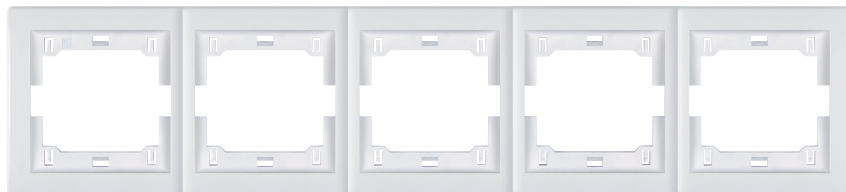

602.xx

Priključnica tropolna 16A/440V-
sa porcelanskim jezgrom
*Tripolar socket outlet 16A/440V-
with porcelain insert*

- Ugradnja u zid u montažnu kutiju 070 pomoću vijaka
- Wall mounted into the installation box 070 by screws

640.x

Kutija za stalni priključak
5x2,5mm² za u zid 440V-
*Junction box for continuous
connection 5x2,2mm²
for into the wall 440V-*

6095.xx

Taster sklopka kartična
PRESTIGE 10A 250V-
*Push-button card switch
PRESTIGE 10A 250V-*

E1E1

Crna Soft Touch
Black Soft Touch

00 Bela maska sa imitacijom međurama <i>White frame with interframe imitation</i>	220 Grafit, grafit, bela <i>Graphite, graphite, white</i>	330 Bordo, bordo, bela <i>Dark red, dark red, white</i>	999 Krem <i>Beige</i>
000 Bela <i>White</i>	212 Grafit, siva, grafit <i>Graphite, grey, graphite</i>	332 Bordo, bordo, grafit <i>Dark red, dark red, graphite</i>	S2S Srebrna, grafit, srebrna <i>Silver, graphite, silver</i>

6801.x

Maska jednostruka
PRESTIGE LINE
*One-gang frame
PRESTIGE LINE*

6711.x

Maska dvostruka
PRESTIGE LINE
vertikalna
*Two-gang frame
PRESTIGE LINE
vertical*

6701.x

Maska dvostruka
PRESTIGE LINE
horizontalna
*Two-gang frame
PRESTIGE LINE
horizontal*

6703.x

Maska trostruka
PRESTIGE LINE
horizontalna
*Three-gang frame
PRESTIGE LINE
horizontal*

6704.x

Maska četvorstruka
PRESTIGE LINE
horizontalna
*Four-gang frame
PRESTIGE LINE
horizontal*

6713.x

Maska trostruka
PRESTIGE LINE
vertikalna
*Three-gang frame
PRESTIGE LINE
vertical*

6714.x

Maska četvorstruka
PRESTIGE LINE
vertikalna
*Four-gang frame
PRESTIGE LINE
vertical*

6705.x

Maska petostruka
PRESTIGE LINE
horizontalna
*Five-gang frame
PRESTIGE LINE
horizontal*

6715.x

Maska petostruka
PRESTIGE LINE
vertikalna
*Five-gang frame
PRESTIGE LINE
vertical*

6802.x

Međuram PRESTIGE LINE
Interframe PRESTIGE LINE