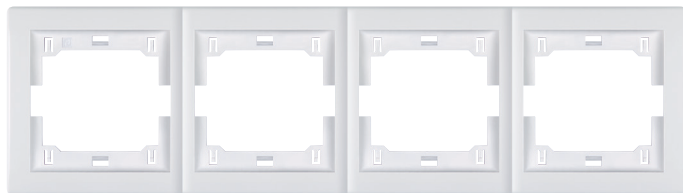

6703.x

Maska trostruka
PRESTIGE LINE
horizontalna
*Three-gang frame
PRESTIGE LINE
horizontal*