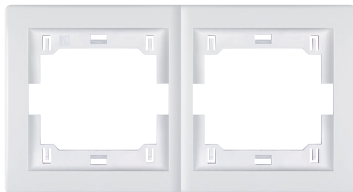

6811.xx

Maska jednostruka
sa međuramom
PRESTIGE line

*One-gang frame
with interframe
PRESTIGE line*