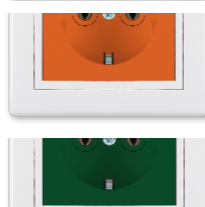

630.0N
Za mreže sa generatorskim
napajanjem preko transformatora
For power networks with generator
supply via transformer