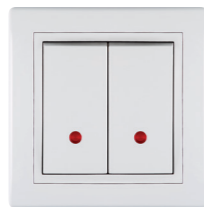

626.xxx
Sklopka serijska
sa indikacijom 10AX/250V~
Serial switch
with indication 10AX/250V~
• Indikacija svetli kada
je sklopka isključena
• Indication is on when
the switch is off