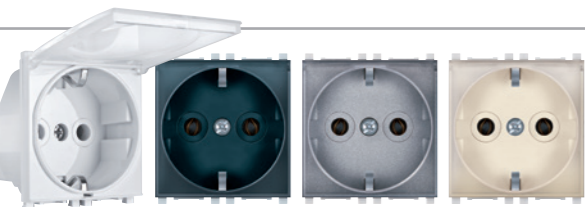

74102.x
Priključnica dvopolna
sa zaštitom kontakata
16A 250V- EXP 2M
2 pole socket outlet
with safety shutter
16A 250V- EXP 2M

74103.xT
Priključnica dvopolna sa
transparentnim poklopcem
16A 250V- EXP 2M
2 pole socket outlet
with transparent cover
16A 250V- EXP 2M