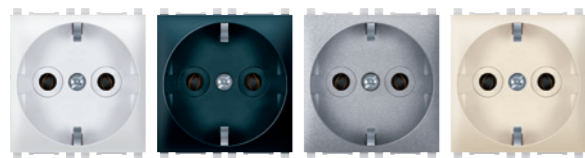

74101.x
Priključnica dvopolna
16A 250V- EXP 2M
2 pole socket outlet
16A 250V- EXP 2M