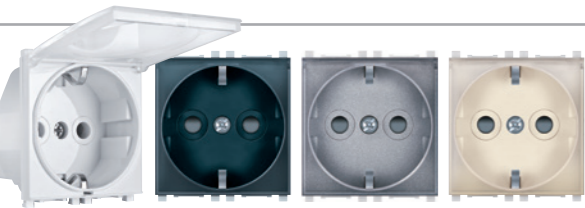

74103.xT
Priključnica dvopolna sa
transparentnim poklopcem
16A 250V- EXP 2M
2 pole socket outlet
with transparent cover
16A 250V- EXP 2M