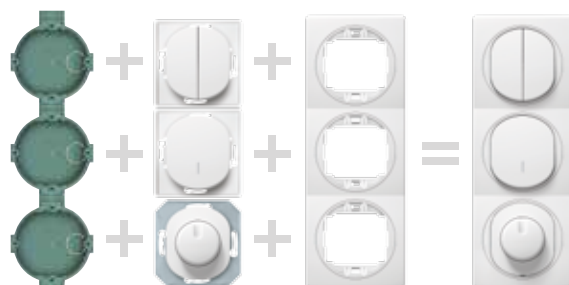

E619IU.x
Sklopka jednopolna indikatorska 16AX/250V~
Single-pole switch with indication 16AX/250V~

**DEKORATIVNE MASKE
DECORATIVE FRAMES**

CLASSIC

COLOR

METALLIC

SOFT TOUCH

Bela maska Beli nosač White frame White holder		E6801.00	E6803.00	E6803U.00	E6805.00	E6701.00	E6703.00	E6704.00	E6711.00	E6713.00	E6714.00
Bela maska Crni nosač White frame Black holder		E6801.0E	E6803.0E	E6803U.0E	E6805.0E	E6701.0E	E6703.0E	E6704.0E	E6711.0E	E6713.0E	E6714.0E
Bela maska Srebrni nosač White frame Silver holder		E6801.0S	E6803.0S	E6803U.0S	E6805.0S	E6701.0S	E6703.0S	E6704.0S	E6711.0S	E6713.0S	E6714.0S
Crna maska Beli nosač Black frame White holder		E6801.E0	E6803.E0	E6803U.E0	E6805.E0	E6701.E0	E6703.E0	E6704.E0	E6711.E0	E6713.E0	E6714.E0
Crna maska Crni nosač Black frame Black holder		E6801.EE	E6803.EE	E6803U.EE	E6805.EE	E6701.EE	E6703.EE	E6704.EE	E6711.EE	E6713.EE	E6714.EE
Crna maska Srebrni nosač Black frame Silver holder		E6801.ES	E6803.ES	E6803U.ES	E6805.ES	E6701.ES	E6703.ES	E6704.ES	E6711.ES	E6713.ES	E6714.ES
Srebrna maska Beli nosač Silver frame White holder		E6801.S0	E6803.S0	E6803U.S0	E6805.S0	E6701.S0	E6703.S0	E6704.S0	E6711.S0	E6713.S0	E6714.S0
Srebrna maska Crni nosač Silver frame Black holder		E6801.SE	E6803.SE	E6803U.SE	E6805.SE	E6701.SE	E6703.SE	E6704.SE	E6711.SE	E6713.SE	E6714.SE
Srebrna maska Srebrni nosač Silver frame Silver holder		E6801.SS	E6803.SS	E6803U.SS	E6805.SS	E6701.SS	E6703.SS	E6704.SS	E6711.SS	E6713.SS	E6714.SS
Lavanda maska Beli nosač Lavender frame White holder		E6801.V0	E6803.V0	E6803U.V0	E6805.V0	E6701.V0	E6703.V0	E6704.V0	E6711.V0	E6713.V0	E6714.V0
Pastel zelena maska Beli nosač Pastel green frame White holder		E6801.70	E6803.70	E6803U.70	E6805.70	E6701.70	E6703.70	E6704.70	E6711.70	E6713.70	E6714.70
Krem maska Crni nosač Beige frame Black holder		E6801.9E	E6803.9E	E6803U.9E	E6805.9E	E6701.9E	E6703.9E	E6704.9E	E6711.9E	E6713.9E	E6714.9E
Crvena maska Crni nosač Red frame Black holder		E6801.4E	E6803.4E	E6803U.4E	E6805.4E	E6701.4E	E6703.4E	E6704.4E	E6711.4E	E6713.4E	E6714.4E
Brušeni nikal maska Crni nosač Brushed nickel frame Black holder		E6801.G2E	E6803.G2E	E6803U.G2E	E6805.G2E	E6701.G2E	E6703.G2E	E6704.G2E	E6711.G2E	E6713.G2E	E6714.G2E
Antičko srebro maska Crni nosač Antic silver frame Black holder		E6801.S1E	E6803.S1E	E6803U.S1E	E6805.S1E	E6701.S1E	E6703.S1E	E6704.S1E	E6711.S1E	E6713.S1E	E6714.S1E
Zlatna maska Crni nosač Gold frame Black holder		E6801.GE	E6803.GE	E6803U.GE	E6805.GE	E6701.GE	E6703.GE	E6704.GE	E6711.GE	E6713.GE	E6714.GE
Bela maska Beli nosač White frame White holder		E6801.K20	E6803.K20	E6803U.K20	E6805.K20	E6701.K20	E6703.K20	E6704.K20	E6711.K20	E6713.K20	E6714.K20
Bela maska Srebrni nosač White frame Silver holder		E6801.K2S	E6803.K2S	E6803U.K2S	E6805.K2S	E6701.K2S	E6703.K2S	E6704.K2S	E6711.K2S	E6713.K2S	E6714.K2S
Crna maska Beli nosač Black frame White holder		E6801.E10	E6803.E10	E6803U.E10	E6805.E10	E6701.E10	E6703.E10	E6704.E10	E6711.E10	E6713.E10	E6714.E10
Crna maska Crni nosač Black frame Black holder		E6801.E1E	E6803.E1E	E6803U.E1E	E6805.E1E	E6701.E1E	E6703.E1E	E6704.E1E	E6711.E1E	E6713.E1E	E6714.E1E
Crna maska Srebrni nosač Black frame Silver holder		E6801.E1S	E6803.E1S	E6803U.E1S	E6805.E1S	E6701.E1S	E6703.E1S	E6704.E1S	E6711.E1S	E6713.E1S	E6714.E1S