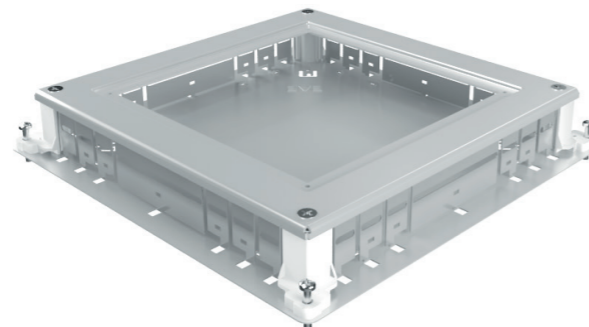

ALING 45

PODNE RAZVODNE KUTIJE

FLOOR JUNCTION BOXES

1. Usaglašeno sa
   - Complied with
2. **EN 50085-1**
   EN 50085-2-2

Kutije podne za podove 75-125 mm

- kutije podne za košuljicu DB MX1-S1 i DB MX2-S1 za košuljicu visine od 75 mm
- mogućnost podešavanja visine od 75-125 mm
- kutije za module DK-MX 1 i DK-MX 2 poseduju plastični poklopac sa čeličnim ojačanjem i mogućnošću ispunje u zavisnosti od poda
- kutije za module DK-MX 1 i DK-MX 2 ugradnja direktno u šuplje podove
- DK-MX 1 snabdevena nosačima za 16 i 32 modula (8 ili 12 priključnica)

Junction boxes for 75-125 mm floors

- junction boxes for screed DB MX1-S1 and DB MX2-S1 for 75mm screeds
- 75-125 mm height adjustment
- junction boxes for modules DK-MX 1 and DK-MX2 have a plastic made cover with steel reinforcement and filling possibility according to floor
- junction boxes for modules DK-MX 1 and DK-MX2 assembling directly into the hollow floors
- DK-MX 1 equipped with module housing for 16 and 32 modules (8 or 12 sockets)

Kutije podne za podove 50-75 mm

- kutija podna za košuljicu DB DKF-S1 i kutija za module DK-F5 za ugradnju u podove visine od 50 mm
- DK-F5 poseduje plastični poklopac ispunjen pločom od nerđajućeg čelika
- mogućnost podešavanja visine od 50-75 mm
- kutija za module DK-F5 ugradnja direktno u šuplje podove

Junction boxes for 50-75 mm floors

- junction box for screed DB DKF-S1 and box for modules DK-F5 for 50mm floors
- cover made of plastic filled with stainless steel plate
- 50-75 mm height adjustment
- junction box for modules DK-F5 assembling directly into the hollow floors

3082312

Kutija podna za košuljicu DB MX2-S1 360x360mm 8 modula

Junction box for screed DB MX2-S1 360x360mm 8 modules

3122709

Kutija podna za module 146x250mm DK-MX 2, siva 8 modula

Junction box for modules 146x250mm DK-MX 2, grey 8 modules