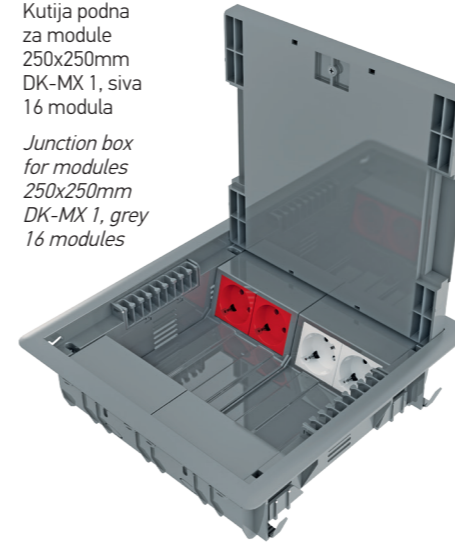

#### 3122709

Kutija podna za module 146x250mm DK-MX 2, siva 8 modula

Junction box for modules 146x250mm DK-MX 2, grey 8 modules

- Ugradnja na DB MX2-S1
- Ugradnja 4 priključnice omogućena korištenjem 1 vertikalnog nosača modula
- Assembling on DB MX2-S1
- Assembling 4 sockets obtained by using one vertical module housing

#### 3082311

Kutija podna za košuljicu DB MX1-S1 360x360mm 16-24 modula

Junction box for screed DB MX1-S1 360x360mm 16-24 modules

#### 3122702

Kutija podna za module 250x250mm DK-MX 1, siva 16 modula

Junction box for modules 250x250mm DK-MX 1, grey 16 modules

- Ugradnja na DB MX1-S1
- Ugradnja 8 priključnica omogućena korištenjem 2 vertikalna nosača modula
- Assembling on DB MX1-S1
- Assembling 8 sockets obtained by using two vertical module housings

#### 3122704

Kutija podna za module 250x250mm DK-MX 1, siva 24 modula

Junction box for modules 250x250mm DK-MX 1, grey 24 modules

- Ugradnja na DB MX1-S1
- Ugradnja 12 priključnica omogućena korištenjem 3 horizontalna nosača modula
- Assembling on DB MX1-S1
- Assembling 12 sockets obtained by using three horizontal module housings