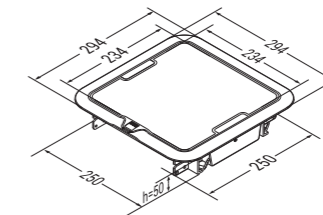

3137097

Kutija podna za module H=50 250x250mm DK-F5, siva 16 modula

Junction box for modules H=50 250x250mm DK-F5, grey 16 modules