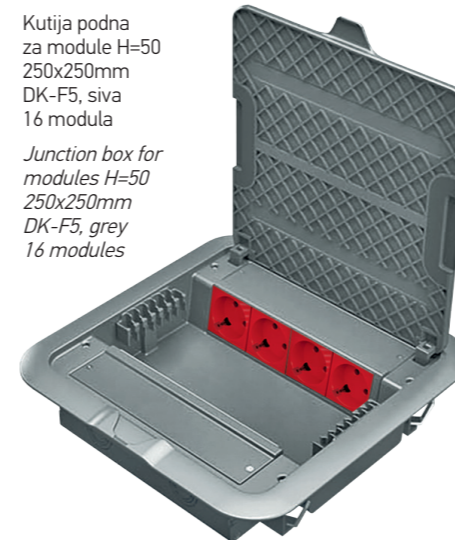

#### 3122704

Kutija podna za module 250x250mm DK-MX 1, siva 24 modula

Junction box for modules 250x250mm DK-MX 1, grey 24 modules

- Ugradnja na DB MX1-S1
- Ugradnja 12 priključnica omogućena korištenjem 3 horizontalna nosača modula
- Assembling on DB MX1-S1
- Assembling 12 sockets obtained by using three horizontal module housings

#### 3137296

Kutija podna za košuljicu H=50 DB DKF-S1 360x360mm 16-24 modula

Junction box for screed H=50 DB DKF-S1 360x360mm 16-24 modules

#### 3137097

Kutija podna za module H=50 250x250mm DK-F5, siva 16 modula

Junction box for modules H=50 250x250mm DK-F5, grey 16 modules

- Ugradnja na DB DKF-S1
- Ugradnja 8 priključnica omogućena korištenjem 2 vertikalna nosača modula
- Assembling on DB DKF-S1
- Assembling 8 sockets obtained by using two vertical module housings