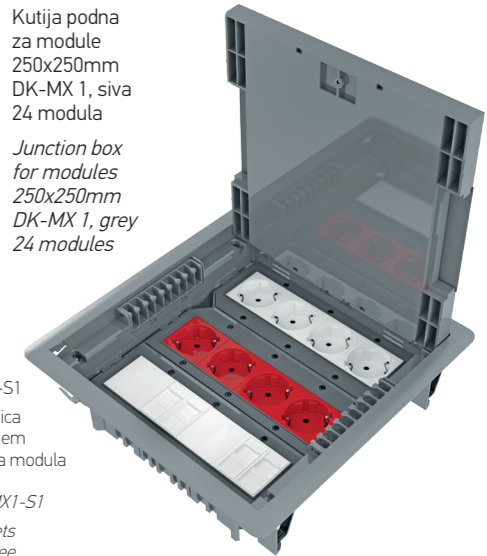

#### 3082311

Kutija podna za košuljicu DB MX1-S1 360x360mm 16-24 modula

Junction box for screed DB MX1-S1 360x360mm 16-24 modules

#### 3122702

Kutija podna za module 250x250mm DK-MX 1, siva 16 modula

Junction box for modules 250x250mm DK-MX 1, grey 16 modules

- Ugradnja na DB MX1-S1
- Ugradnja 8 priključnica omogućena korištenjem 2 vertikalna nosača modula
- Assembling on DB MX1-S1
- Assembling 8 sockets obtained by using two vertical module housings

#### 3122704

Kutija podna za module 250x250mm DK-MX 1, siva 24 modula

Junction box for modules 250x250mm DK-MX 1, grey 24 modules

- Ugradnja na DB MX1-S1
- Ugradnja 12 priključnica omogućena korištenjem 3 horizontalna nosača modula
- Assembling on DB MX1-S1
- Assembling 12 sockets obtained by using three horizontal module housings