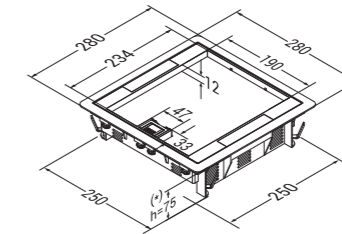

#### 3122702

Kutija podna za module 250x250mm DK-MX 1, siva 16 modula

Junction box for modules 250x250mm DK-MX 1, grey 16 modules

- Ugradnja na DB MX1-S1
- Ugradnja 8 priključnica omogućena korištenjem 2 vertikalna nosača modula
- Assembling on DB MX1-S1
- Assembling 8 sockets obtained by using two vertical module housings