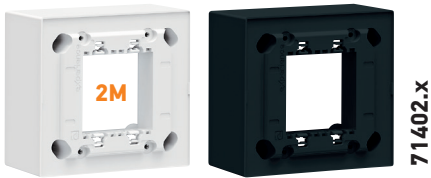

NADGRADNE KUTIJE ZA NA ZID
WALL MOUNTED BOXES

Bela
White **x = 0**

Siva
Grey **x = 1**

Crna
Black **x = E**

KUĆIŠTE MODULA IP55
ENCLOSURE FOR MODULES IP55

71012.0

Adapter za din šinu
35 mm EXP 2M

Adapter for din rail
35 mm EXP 2M