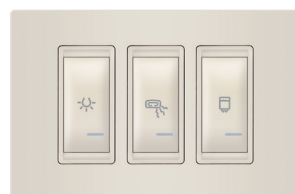

72107
Sklopka jednopolna 16AX 250V- EXP 1M sa priključkom za nulti provodnik (indikacija sa kontaktima) bez tastera
Single-pole switch 16AX 250V- EXP 1M with connection for the neutral conductor (indication with contacts) without button

•Indikacija svetli kada je sklopka uključena
•Indication is on when the switch is on

72183.4
LED indikacija 24V- sa kontaktima (za indikaciju) EXP, crveno
LED lamp 24V- with contacts (for indication) EXP, red

72182.0
Belo
White

72182.12
Zeleno
Green

72117.x
Potezna taster sklopka jednopolna 16A 250V- EXP 1M
Single-pole push-button with cord 16A 250V- EXP 1M

SKLOPKE
ZA ROLETNE
SWITCHES
FOR SHUTTERS

72108.x
Sklopka za roletne 10AX 250V- EXP 1M
Rolling shutter switch 10AX 250V- EXP 1M

72114.x
Taster sklopka za roletne 16A 250V- EXP 2M
Rolling shutter push-button switch 16A 250V- EXP 2M

72118.x
Taster sklopka za roletne 10A 250V- EXP 1M
Rolling shutter push-button switch 10A 250V- EXP 1M

SKLOPKE
ZA KUPATILO
BATHROOM
SWITCHES

72306.00
Set sklopki za kupatilo 3x16AX 250V- 2x2M EXP, vertikalni
Bathroom switch set 3x16AX 250V- 2x2M EXP, vertical

72308.00
Set sklopki za kupatilo 4x16AX 250V- 2x2M EXP, vertikalni
Bathroom switch set 4x16AX 250V- 2x2M EXP, vertical

72310.xx
UNIVERZALNI set sklopki za kupatilo 3x16AX 250V- horizontalni 3x1M EXP
UNIVERSAL bathroom switch set 3x16AX 250V- horizontal 3x1M EXP