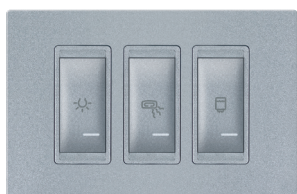

72107
Sklopka jednopolna 16AX 250V- EXP 1M sa priključkom za nulti provodnik (indikacija sa kontaktima) bez tastera
Single-pole switch 16AX 250V- EXP 1M with connection for the neutral conductor (indication with contacts) without button

•Indikacija svetli kada je sklopka uključena
•Indication is on when the switch is on

72183.4
LED indikacija 24V- sa kontaktima (za indikaciju) EXP, crveno
LED lamp 24V- with contacts (for indication) EXP, red

72182.0
Belo
White

72182.12
Zeleno
Green

72117.x
Potezna taster sklopka jednopolna 16A 250V- EXP 1M
Single-pole push-button with cord 16A 250V- EXP 1M

SKLOPKE
ZA ROLETNE
SWITCHES
FOR SHUTTERS

72108.x
Sklopka za roletne 10AX 250V- EXP 1M
Rolling shutter switch 10AX 250V- EXP 1M

72114.x
Taster sklopka za roletne 16A 250V- EXP 2M
Rolling shutter push-button switch 16A 250V- EXP 2M

72118.x
Taster sklopka za roletne 10A 250V- EXP 1M
Rolling shutter push-button switch 10A 250V- EXP 1M

SKLOPKE
ZA KUPATILO
BATHROOM
SWITCHES

72306.00
Set sklopki za kupatilo 3x16AX 250V- 2x2M EXP, vertikalni
Bathroom switch set 3x16AX 250V- 2x2M EXP, vertical

72308.00
Set sklopki za kupatilo 4x16AX 250V- 2x2M EXP, vertikalni
Bathroom switch set 4x16AX 250V- 2x2M EXP, vertical

72310.xx
UNIVERZALNI set sklopki za kupatilo 3x16AX 250V- horizontalni 3x1M EXP
UNIVERSAL bathroom switch set 3x16AX 250V- horizontal 3x1M EXP