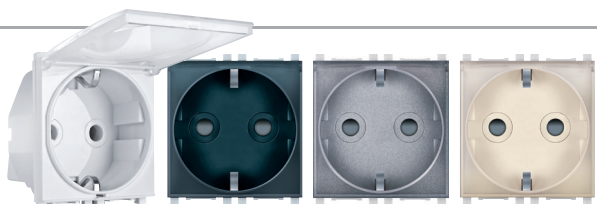

74154.xT

Priključnica dvopolna
sa transparentnim poklopcem i zaštitom
kontakata 16A 250V- EXP 2M
*Double-pole socket outlet with transparent
cover and safety shutter 16A 250V- EXP 2M*