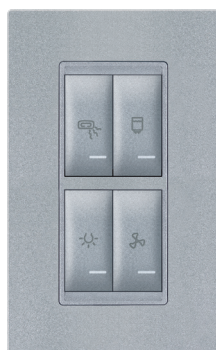

72324.xx

UNIVERZALNI set sklopki
za kupatilo 4x16AX 250V-
vertikalni, 2x2M EXP
UNIVERSAL bathroom
switch set 4x16AX 250V-
vertical, 2x2M EXP