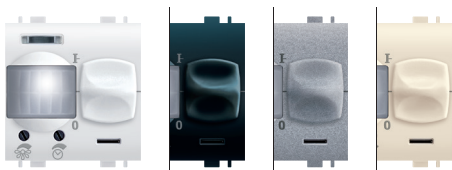

72203.x

Infracrveni detektor pokreta EXP 2M, 500W, 230V~/50Hz

Infrared motion detector EXP 2M, 500W, 230V~/50Hz