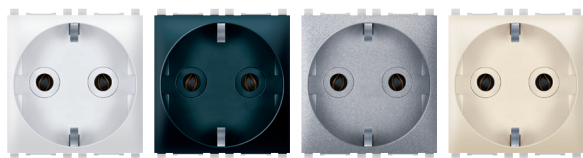

74151.x

Priključnica dvopolna
16A 250V- EXP 2M
*Double-pole socket outlet
16A 250V- EXP 2M*

71001

71101

sa stegačima
with claws