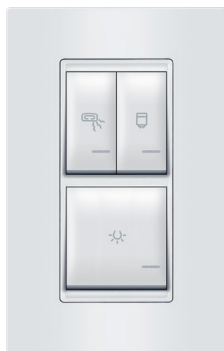

70001.x 1M

Poklopac maske
(slepi modul) EXP 1M
Blank module
EXP 1M

70002.x 2M

Poklopac maske
(slepi modul) EXP 2M
Blank module
EXP 2M

72303.00

Set sklopki za kupatilo
3x16AX 250V-
3M EXP, horizontalni
Bathroom switch set
3x16AX 250V-
3M EXP, horizontal