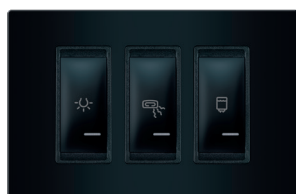

72107
Sklopka jednopolna 16AX 250V- EXP 1M sa priključkom za nulti provodnik (indikacija sa kontaktima) bez tastera
Single-pole switch 16AX 250V- EXP 1M with connection for the neutral conductor (indication with contacts) without button

•Indikacija svetli kada je sklopka uključena
•Indication is on when the switch is on

72183.4
LED indikacija 24V- sa kontaktima (za indikaciju) EXP, crveno
LED lamp 24V- with contacts (for indication) EXP, red

72182.0
Belo
White

72182.12
Zeleno
Green

72117.x
Potezna taster sklopka jednopolna 16A 250V- EXP 1M
Single-pole push-button with cord 16A 250V- EXP 1M

SKLOPKE
ZA ROLETNE
SWITCHES
FOR SHUTTERS

72108.x
Sklopka za roletne 10AX 250V- EXP 1M
Rolling shutter switch 10AX 250V- EXP 1M

72114.x
Taster sklopka za roletne 16A 250V- EXP 2M
Rolling shutter push-button switch 16A 250V- EXP 2M

72118.x
Taster sklopka za roletne 10A 250V- EXP 1M
Rolling shutter push-button switch 10A 250V- EXP 1M

SKLOPKE
ZA KUPATILO
BATHROOM
SWITCHES

72306.00
Set sklopki za kupatilo 3x16AX 250V- 2x2M EXP, vertikalni
Bathroom switch set 3x16AX 250V- 2x2M EXP, vertical

72308.00
Set sklopki za kupatilo 4x16AX 250V- 2x2M EXP, vertikalni
Bathroom switch set 4x16AX 250V- 2x2M EXP, vertical

72310.xx
UNIVERZALNI set sklopki za kupatilo 3x16AX 250V- horizontalni 3x1M EXP
UNIVERSAL bathroom switch set 3x16AX 250V- horizontal 3x1M EXP