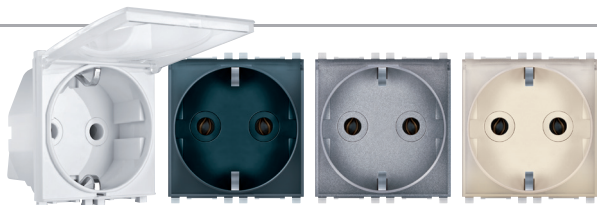

Priključnica dvopolna
sa zaštitom kontakata
16A 250V- EXP 2M
*Double-pole socket outlet with
safety shutter 16A 250V- EXP 2M*

71102 sa stegačima
with claws

Sa metalnim umeikom
With metal insert

71122 sa stegačima
with claws