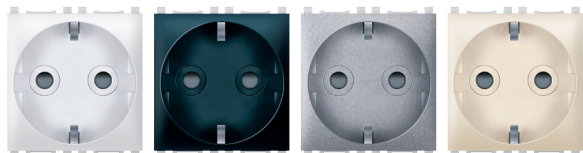

74289.x

USB punjač
2,1A/5V= EXP 1M
*USB charger
2,1A/5V= EXP 1M*

74151.x

Priključnica dvopolna
16A 250V- EXP 2M
*Double-pole socket outlet
16A 250V- EXP 2M*

71001

71101

sa stegačima
with claws

74152.x