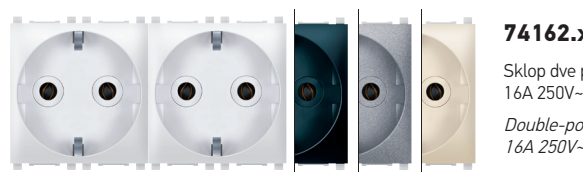

74153.xT

Priključnica dvopolna
sa transparentnim poklopcem
16A 250V- EXP 2M
*Double-pole socket outlet with
transparent cover 16A 250V- EXP 2M*

71123 sa stegačima
with claws

74154.xT

Priključnica dvopolna
sa transparentnim poklopcem i zaštitom
kontakata 16A 250V- EXP 2M
*Double-pole socket outlet with transparent
cover and safety shutter 16A 250V- EXP 2M*