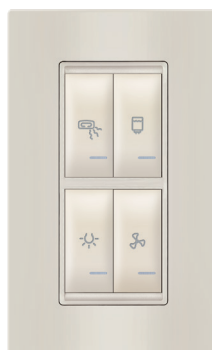

72324.xx

UNIVERZALNI set sklopki
za kupatilo 4x16AX 250V-
vertikalni, 2x2M EXP
UNIVERSAL bathroom
switch set 4x16AX 250V-
vertical, 2x2M EXP