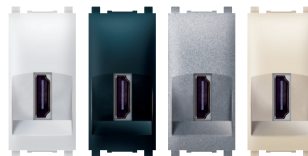

74285.x

Priključnica
HDMI
EXP 1M
*HDMI socket
EXP 1M*