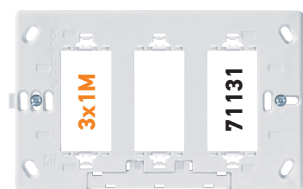

NADGRADNE KUTIJE ZA NA ZID
WALL MOUNTED BOXES

Bela
White **x = 0**

Siva
Grey **x = 1**

Crna
Black **x = E**

KUĆIŠTE MODULA IP55
ENCLOSURE FOR MODULES IP55

71012.0

Adapter za din šinu
35 mm EXP 2M

Adapter for din rail
35 mm EXP 2M