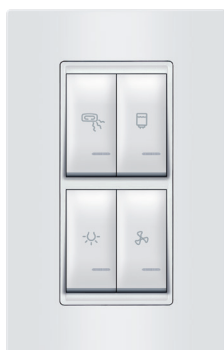

72324.xx

UNIVERZALNI set sklopki
za kupatilo 4x16AX 250V-
vertikalni, 2x2M EXP
UNIVERSAL bathroom
switch set 4x16AX 250V-
vertical, 2x2M EXP